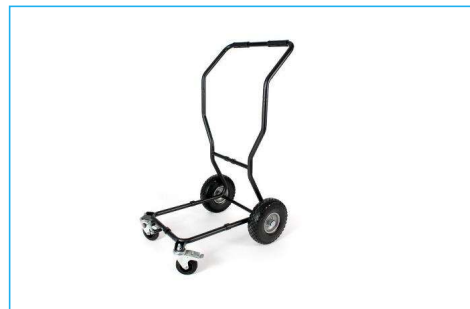

SkyVac PIHA työntöaisa

Työntöaisa SkyVac PIHA **396,00 €**