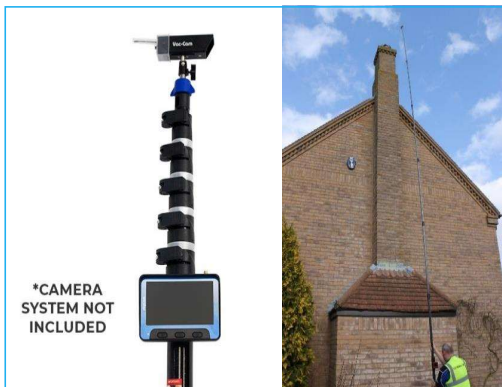

*CAMERA SYSTEM NOT INCLUDED

SkyPole™ tarkastusvarsi

Tämä kevyt hiilikuituinen tarkastusvarsi on markkinoiden kestävin! Sillä päästään jopa 14,5 m korkeuteen tarkastamaan mm. kattojen ja vesikourujen kuntoa. Tuote on suunniteltu ammattikäyttöön ja siinä on kameralle valmis liitin sekä kiinnike näytölle (kamera- ja liitin myydään erikseen).

7m **408.00 €**

10.5m **738.00 €**

13m **954.00 €**