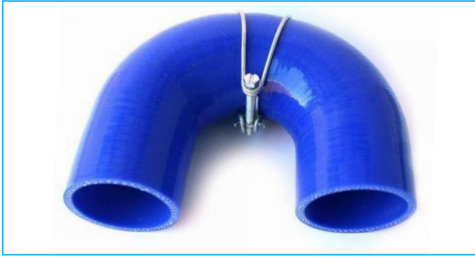

Kulmasovitin paketti
270.00 €

Alumiininen kulma-adapteri

Kestävä ja tukeva, alumiininen kulmasovitin tuomaan lisää vaihtoehtoja kattojen puhdistukseen. Sopii Elite multiliittiin ja SkyScaper rautaharjaan.

Alumiininen kulma-adapteri
42.00 €

SkyVac Elite kaventava liitin

SkyVac Elite kaventava liitin ahtaisiin kohtiin rännien puhdistuksessa.

28.00 €

Silikonikulmasovitin 180°

Sisämitta 44 mm
36.00 €

Silikonikulmasovitin 135°