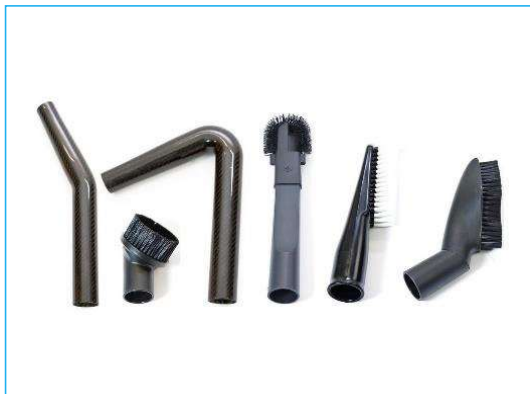

Perussuulakkeet hiilikuitukulmilla

Paketti sisältää 5 kpl erilaisia perussuuttimia sekä kaksi hiilikuitukulmaa.

Paketin sisältö:

- 2 hiilikuitukulmaa
- rakosuutin irroitettavalla harjalla
- kapeneva suutin
- kääntyvä harja
- pieni pyöreä harja
- yleisharja

Perussuulakkeet hiilikuitukulmilla **198,00 €**